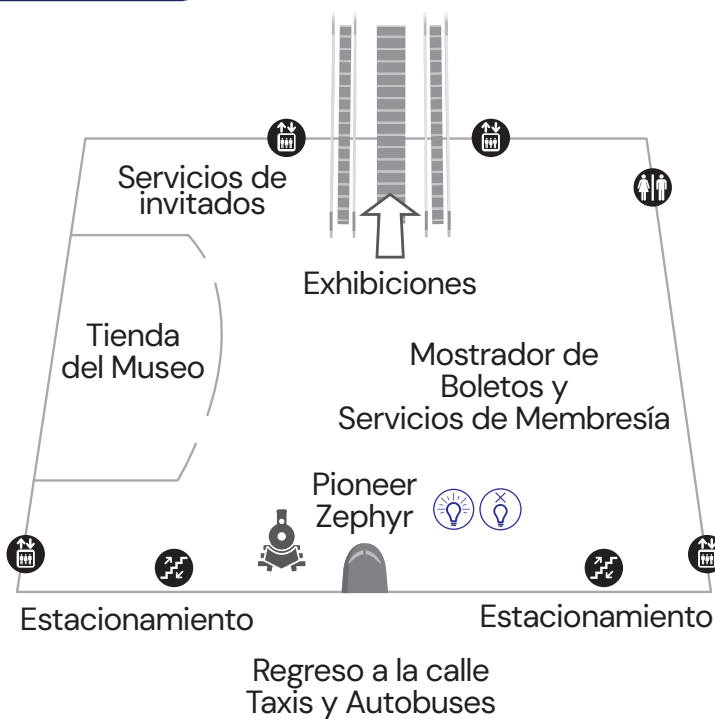

El Griffin Museum of Science and Industry tiene un compromiso inquebrantable con la diversidad y la inclusión. Valoramos y respetamos a nuestros diversos visitantes, voluntarios y empleados. Esperamos lo mismo de nuestros visitantes. No toleraremos el uso de lenguaje o comportamiento inapropiado y puede ser motivo de la expulsión del Museo sin reembolso.

LEYENDA

Espacio tranquilo

Espacio ruidoso

Destellos de luz

Escasa iluminación

TERRAZA 3

PLANTA PRINCIPAL 2

PLANTA BAJA 1

RECEPCIÓN

LEYENDA

- Baños accesibles
- Comidas y bebidas
- Escalera
- Ascensor

Espacio tranquilo

Estos espacios son áreas de poco tráfico y no tienen elementos interactivos ruidosos.

Espacio ruidoso

Estas áreas tienen ruidos fuertes que acompañan la exhibición.

Destellos de luz

Hay destellos de luz en estas áreas.

Escasa iluminación

Hay escasa iluminación en estas áreas.