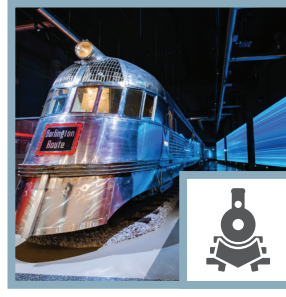

U-505 Submarine Exhibit

La historia del célebre U-505 se cuenta por medio de videos que pueden tener sonidos fuertes y un área con movimiento del suelo.

Recorrido a bordo

Este recorrido presenta destellos de luz y sonidos fuertes. No cuenta con acceso para sillas de ruedas o cochecitos.

Coal Mine Tour

Este recorrido no cuenta con acceso para sillas de ruedas o cochecitos. El objetivo es imitar la experiencia de una mina de carbón real. Aunque es seguro caminar por ella, hay algunas áreas oscuras durante el recorrido. Se escuchan ruidos fuertes y también se puede hacer un breve viaje en un tren minero restaurado.

The Blue Paradox

Esta experiencia sobre los plásticos oceánicos contiene luces brillantes y parpadeantes, proyecciones inmersivas en movimiento, momentos en la oscuridad y ruidos fuertes.

Pioneer Zephyr

Explore la historia de uno de los trenes más rápidos del mundo. Esta exposición tiene zonas oscuras y grandes proyecciones brillantes.

Science Storms

En esta exhibición hay una bobina de Tesla en el techo del Terraza 3. Cuando se enciende (tres veces cada 30 minutos), produce un ruido fuerte.